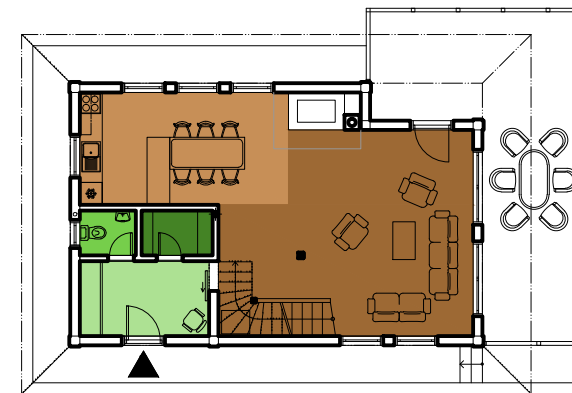

DREVENICA 7x11 M

TYPICKÉ POHLĀDY

VÝKAZ REZIVA

PRÍZEMIE

POSCHODIE

ALT. 1

ALT. 2

ALT. 3