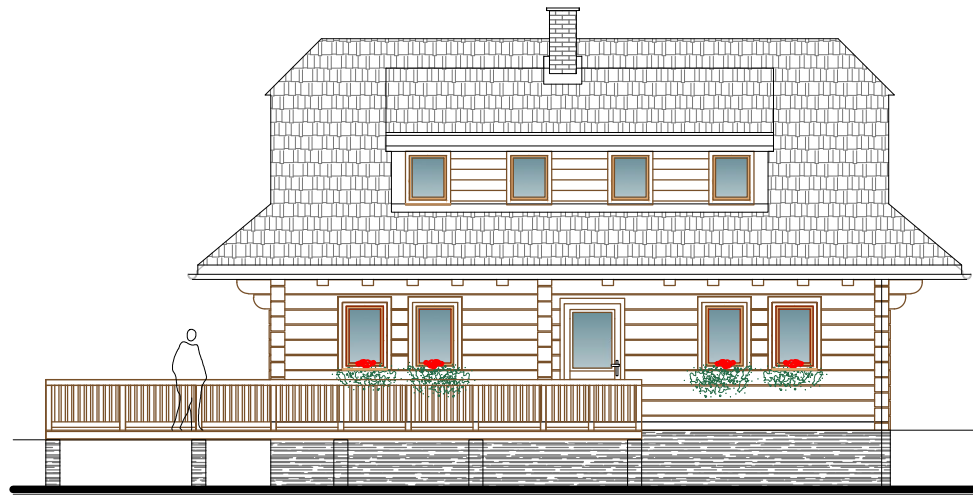

DREVENICA 7x11 M

TYPICKÉ POHLĀDY

VÝKAZ REZIVA

PRÍZEMIE

POSCHODIE

ALT. 1

ALT. 2

ALT. 3