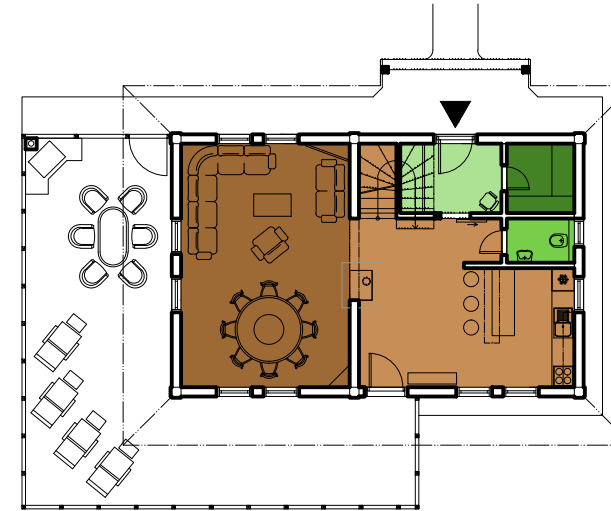

DREVENICA 7x11 M

TYPICKÉ POHLĀDY

VÝKAZ REZIVA

PRÍZEMIE

POSCHODIE

ALT. 1

ALT. 2

ALT. 3