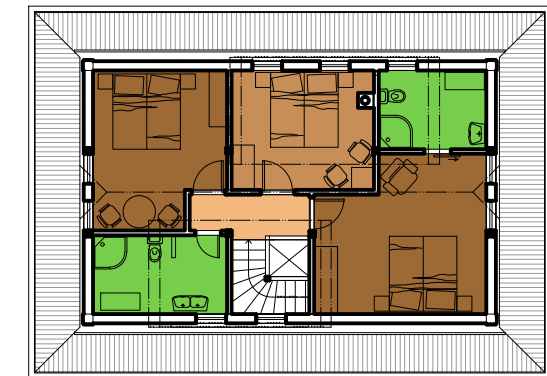

DREVENICA 7x11 M

TYPICKÉ POHLĀDY

VÝKAZ REZIVA

PRÍZEMIE

POSCHODIE

ALT. 1

ALT. 2

ALT. 3